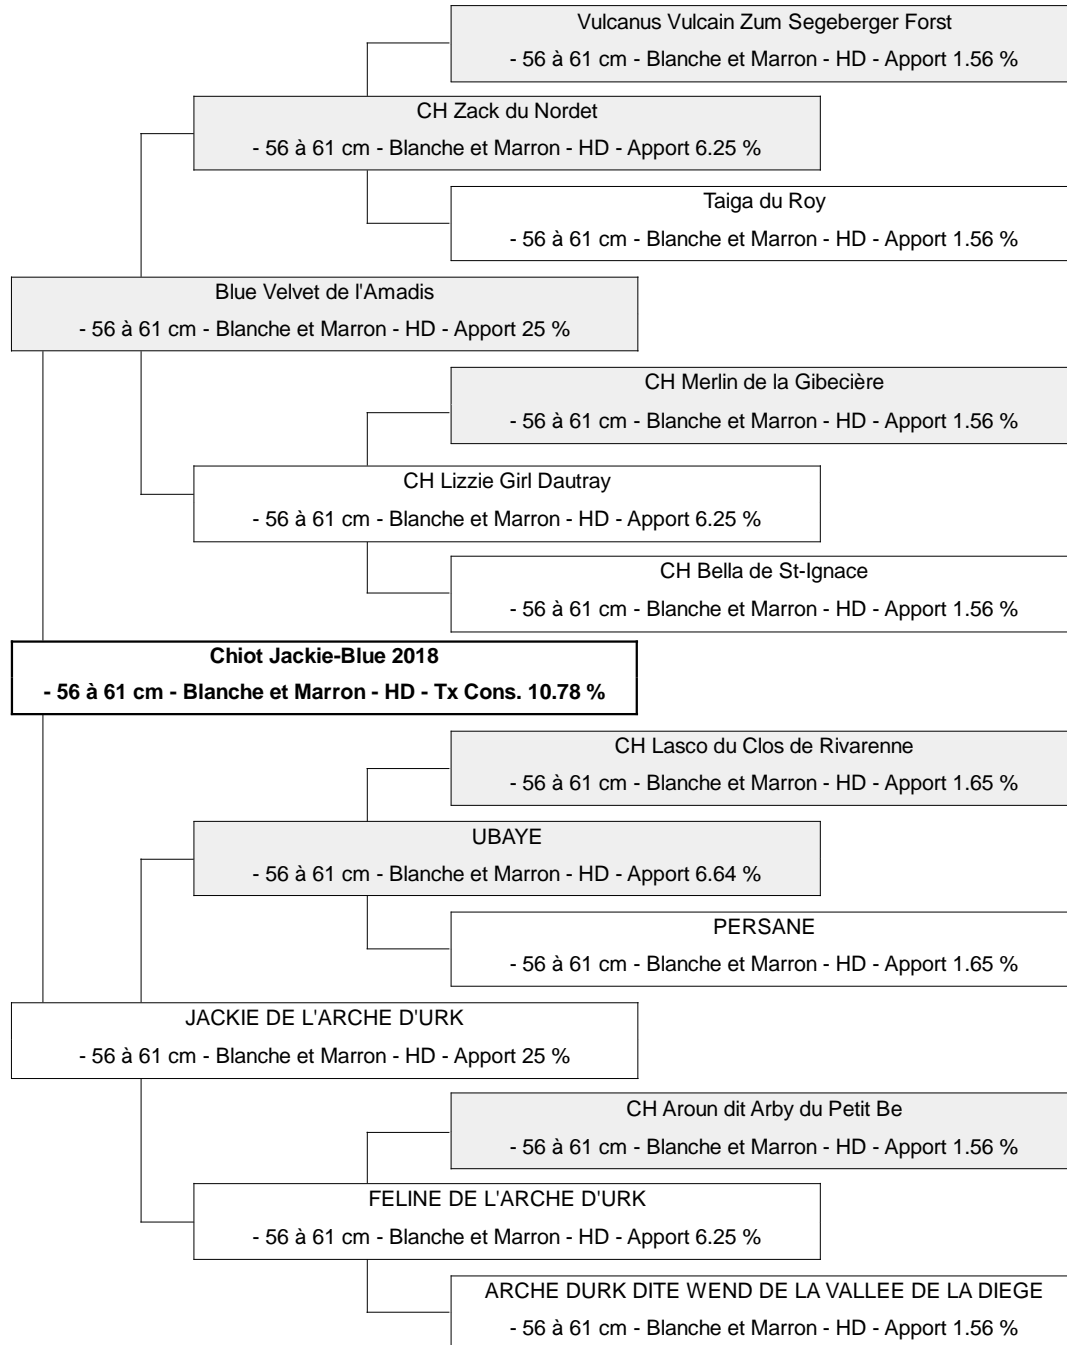

# Généalogie

Cartouche de la Montagne d'Étoile - 56 à 61 cm - Blanche et Marron - HD - Apport 0.39 %	Dylan dit Matcho Van Het Wouwenhof - 56 à 61 cm - Blanche et Marron - HD - Apport 0,009 % Kamp Kaija de la Cour des Perdrix - 56 à 61 cm - Blanche et Marron - HD - Apport 0,009 %
Heika Vom Hardtwald - 56 à 61 cm - Blanche et Marron - HD - Apport 0.39 %	Kasko Vom Justhof - 56 à 61 cm - Blanche et Marron - HD - Apport 0,009 % GirI de la Faisanderie Royale - 56 à 61 cm - Blanche et Marron - HD - Apport 0,009 %
Lucky de Lefaivre - 56 à 61 cm - Blanche et Marron - HD - Apport 0.48 %	CH Intello de Pierre Piquée - 56 à 61 cm - Blanche et Marron - HD - Apport 0,009 % Lista du Clos de Christomas - 56 à 61 cm - Blanche et Marron - HD - Apport 0,009 %
Flower des Oréades - 56 à 61 cm - Blanche et Marron - HD - Apport 0.39 %	CH Orion Voltaire du Hameau des Castangs - 56 à 61 cm - Blanche et Marron - HD - Apport 0.18 % Pavane des Accoures - 56 à 61 cm - Blanche et Marron - HD - Apport 0,009 %
CH Morpheus D'Anjou Denis - 56 à 61 cm - Blanche et Marron - HD - Apport 0.39 %	CH Orion Voltaire du Hameau des Castangs - 56 à 61 cm - Blanche et Marron - HD - Apport 0.18 % Phé des Hauts de Pian - 56 à 61 cm - Blanche et Marron - HD - Apport 0,009 %
CH Myrta des Pisteurs - 56 à 61 cm - Blanche et Marron - HD - Apport 0.39 %	Pif de Lefaivre - 56 à 61 cm - Blanche et Marron - HD - Apport 0,009 % Olie du Clos de Rivarenne - 56 à 61 cm - Blanche et Marron - HD - Apport 0,009 %
Wolf de St-Ignace - 56 à 61 cm - Blanche et Marron - HD - Apport 0	Lucky de Lefaivre - 56 à 61 cm - Blanche et Marron - HD - Apport 0.48 % Plume de Lefaivre - 56 à 61 cm - Blanche et Marron - HD - Apport 0.18 %
Merveille de St-Ignace - 56 à 61 cm - Blanche et Marron - HD - Apport 0	Phoebus de Roubooy - 56 à 61 cm - Blanche et Marron - HD - Apport 0,009 % Plume de Lefaivre - 56 à 61 cm - Blanche et Marron - HD - Apport 0.18 %
5/6 Caius du Clos de l'Aurore - 56 à 61 cm - Blanche et Marron - HD - Apport 0	Teck - 56 à 61 cm - Blanche et Marron - HD - Apport 0,009 % Ronie de la Motte Giron - 56 à 61 cm - Blanche et Marron - HD - Apport 0,009 %
1/6 Héra du Clos de Rivarenne - 56 à 61 cm - Blanche et Marron - HD - Apport 0	Diamant des Hauts de Pian - 56 à 61 cm - Blanche et Marron - HD - Apport 0,009 % 5/6 Cannelle du Clos de Rivarenne - 56 à 61 cm - Blanche et Marron - HD - Apport 0,009 %
ILDO - 56 à 61 cm - Blanche et Marron - HD - Apport 0	
HERBETTE - 56 à 61 cm - Blanche et Marron - HD - Apport 0	
3/6 Stan De la Carrière des Huguenots - 56 à 61 cm - Blanche et Marron - HD - Apport 0	CH Loucky De la Carrière des Huguenots - 56 à 61 cm - Blanche et Marron - HD - Apport 0,009 % 1/6 Ourale Du Marais Dillérie - 56 à 61 cm - Blanche et Marron - HD - Apport 0,009 %
CH Rangoon De la Vallée de la Croule - 56 à 61 cm - Blanche et Marron - HD - Apport 0	CH Info du Petit Be - 56 à 61 cm - Blanche et Marron - HD - Apport 0,009 % CH Jessie De la Vallée de la Croule - 56 à 61 cm - Blanche et Marron - HD - Apport 0,009 %
UBAYE - 56 à 61 cm - Blanche et Marron - HD - Apport 6	CH Lasco du Clos de Rivarenne - 56 à 61 cm - Blanche et Marron - HD - Apport 1.65 % PERSANE - 56 à 61 cm - Blanche et Marron - HD - Apport 1.65 %
SACHA DE LA VALLEE DE LA DIEGE - 56 à 61 cm - Blanche et Marron - HD - Apport 0	